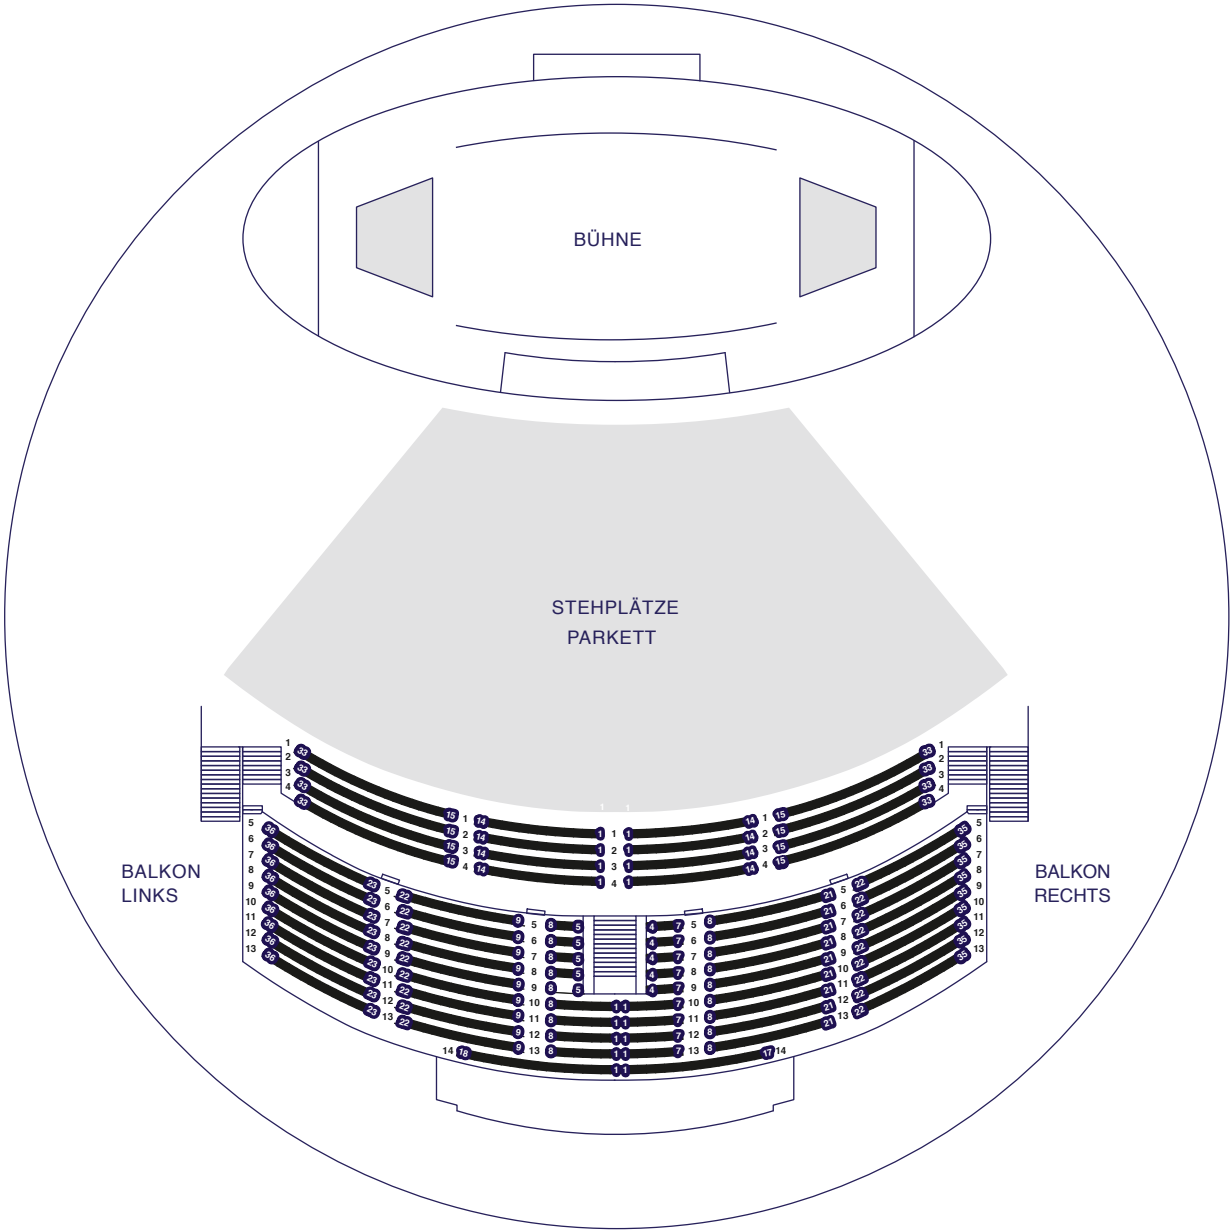

JAHRHUNDERTHALLE FRANKFURT

TEILBESTUHLT

Gesamtkapazität: 4.800 Plätze
 Parkett unbestuhlt: 3.901 Plätze
 Balkon bestuhlt: 899 Plätze