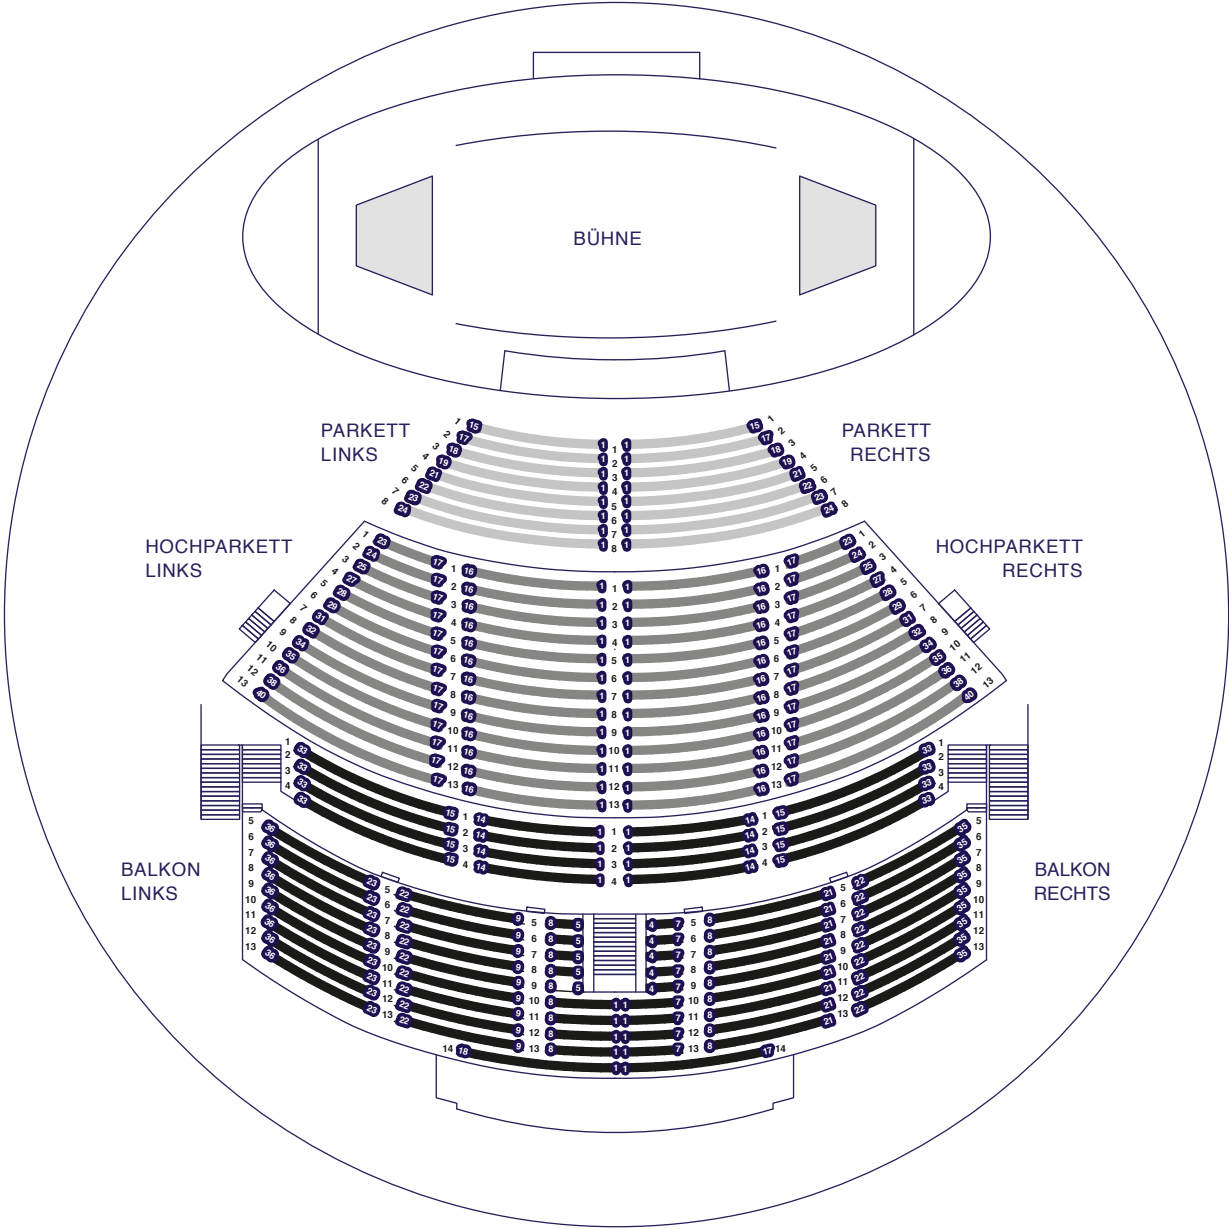

JAHRHUNDERTHALLE FRANKFURT

REIHENBESTUHLUNG

Gesamtkapazität:	2.021 Plätze
Parkett:	318 Plätze
Hochparkett:	804 Plätze
Balkon:	899 Plätze