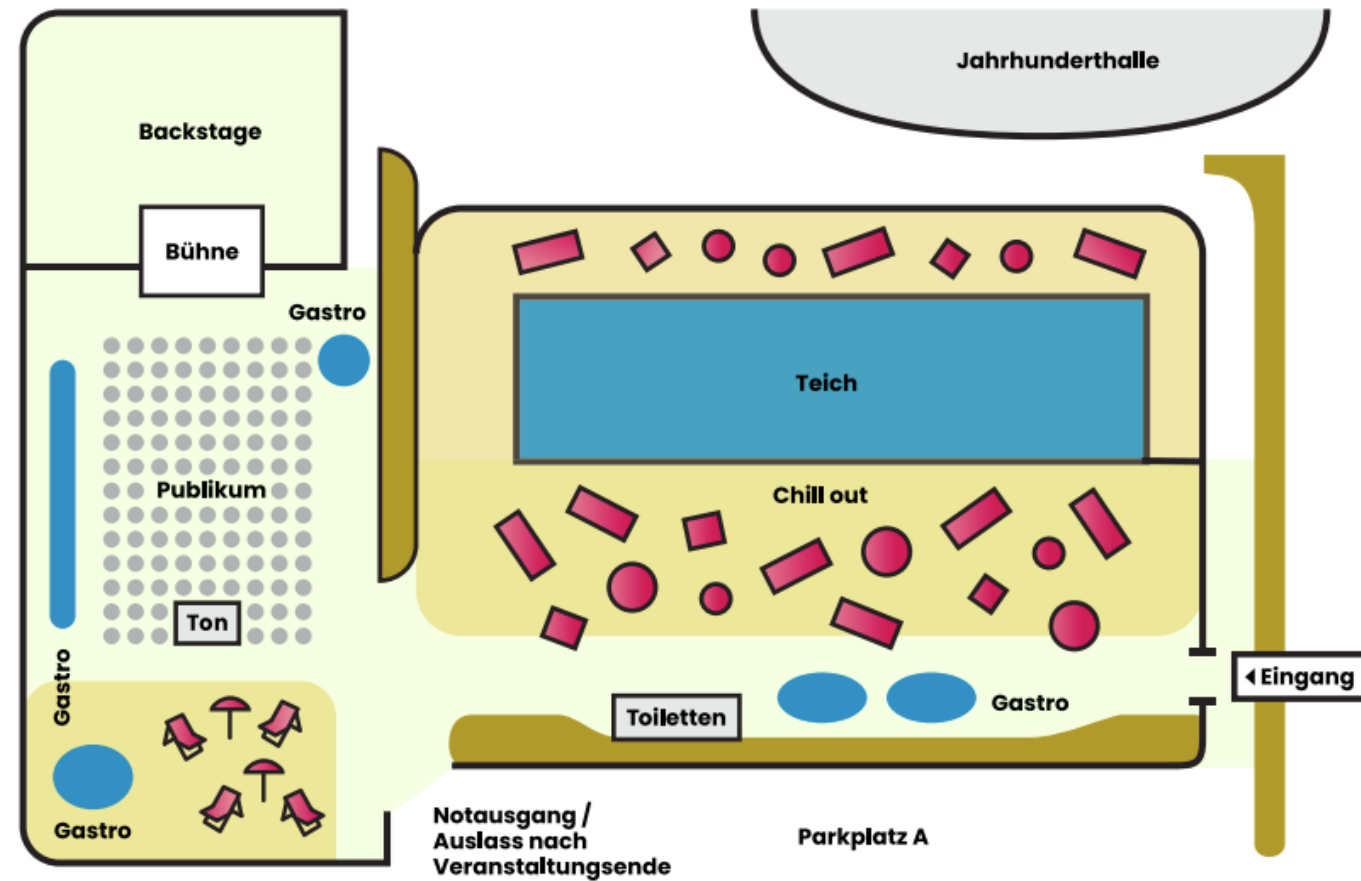

Sommerwiese 2023

Technische Grundausstattung Bühne (exemplarisch)

Bühne: Open Air Bühne, Dachplane & dreiseitig verplant

Spielfläche: 10,00 m x 8,00 m
Bühnenhöhe: 1,20 m
lichte Höhe: 5,80 m
FOH: 4,00 m x 4,00 m dreiseitig verplant,
Kabelkanal bis zur Bühne

Ton: PA: Line-Array (d&b audiotechnik V-Serie)
Monitoring: 8 Wedges auf 6 Wegen
FOH: Digico SD8 mit 48-Channel MaDi-Rack

Licht: Weißlicht: 10x 1kW Fresnel (Front- / Spitzlicht)
4x 4-Lite Blinder
Effektlicht geflogen: 6x Moving Light Spot
8x Moving Light LED Wash
Effektlicht Floorset: 4x Moving Light Spot auf 2,5m Traverse
8x Moving Light LED Wash
4x 2-Lite Blinder
SFX: 1x Hazer
FOH: 1x MA GrandMA2 light

Showcrew (obligatorisch): inklusive

Sommerwiese 2023

Lageplan

Sommerwiese 2023

Impressionen